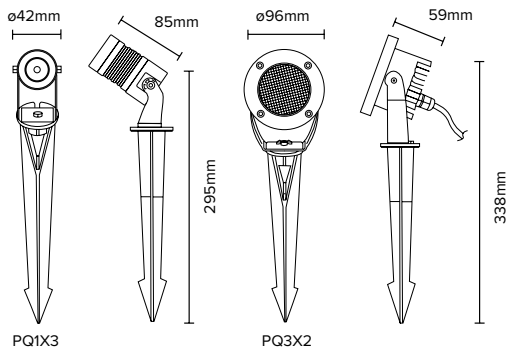

PIQUETAS DE JARDÍN

GARDEN SPIKES

IP66

Referencia <i>Reference</i>	Temp. Color <i>Color Temp.</i>	Tipo LED <i>LED type</i>	Flujo luminoso <i>Lumen output</i>	Alimentación <i>Power Supply</i>	Consumo <i>Power</i>	Ángulo <i>Angle</i>	Medidas <i>Size</i>	IP <i>IP</i>
PQ1X3-BF	6000 K	1x3W	149lm	220-240V _{AC}	4W	Simétrico 30° / <i>Symmetric 30°</i>	42x85x295mm	66
PQ1X3-BC	3000 K	1x3W	120lm	220-240V _{AC}	4W	Simétrico 30° / <i>Symmetric 30°</i>	42x85x295mm	66
PQ1X3-RGB		1x3W	R18/G26/B6	24V _{DC}	5W	Simétrico 22° / <i>Symmetric 22°</i>	42x85x295mm	66
PQ3X2-BF	6000 K	3x2W	476lm	220-240V _{AC}	8W	Symmetric 22° / <i>Symmetric 22°</i>	96x59x338mm	66
PQ3X2-BC	3000 K	3x2W	348lm	220-240V _{AC}	8W	Symmetric 22° / <i>Symmetric 22°</i>	96x59x338mm	66
PQ3X2-RGB		3x2W	R70/G113/B31	24V _{DC}	12W	Symmetric 22° / <i>Symmetric 22°</i>	96x59x338mm	66