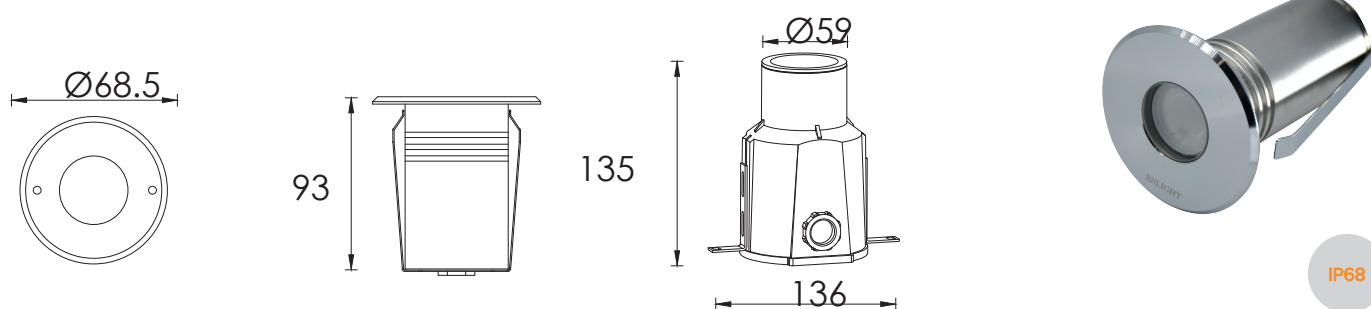

## EMPOTRABLE SUMERGIBLE 67mm

WATERPROOF RECESSED 67mm

Referencia <i>Reference</i>	Temp. Color <i>Color Temp.</i>	Tipo LED <i>LED type</i>	Flujo luminoso <i>Lumen output</i>	Alimentación <i>Power Supply</i>	Ángulo <i>Angle</i>	Consumo <i>Power</i>	Medidas <i>Size</i>	IP <i>IP</i>
ESS1X3S-BF	6000 K	1x3W	174lm/m	24V <sub>DC</sub>	Simétrico 30° / <i>Symmetric 30°</i>	5W	68.5x93mm	68
ESS1X3S-BC	3000 K	1x3W	139lm/m	24V <sub>DC</sub>	Simétrico 30° / <i>Symmetric 30°</i>	5W	68.5x93mm	68
ESS1X3S-RGB		1x3W	R23/G33/B11lm	24V <sub>DC</sub>	Simétrico 30° / <i>Symmetric 30°</i>	6W	68.5x93mm	68
ESS1X3A-BF	6000 K	1x3W	143lm/m	24V <sub>DC</sub>	Asimétrico 50-30° / <i>Asymmetric 50-30°</i>	5W	68.5x93mm	68
ESS1X3A-BC	3000 K	1x3W	115lm/m	24V <sub>DC</sub>	Asimétrico 50-30° / <i>Asymmetric 50-30°</i>	5W	68.5x93mm	68
ESS1X3A-RGB		1x3W	R23/G33/B11lm	24V <sub>DC</sub>	Asimétrico 50-30° / <i>Asymmetric 50-30°</i>	6W	68.5x93mm	68