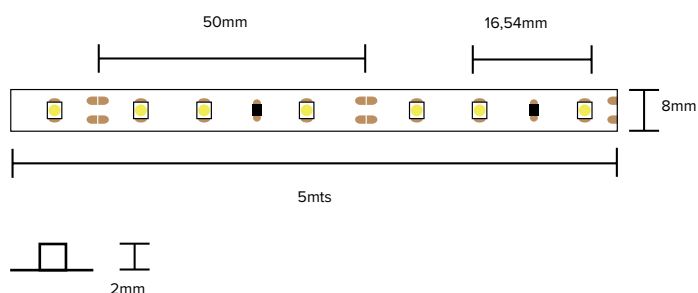

TIRAS FLEXIBLES MONOCOLOR 60 LEDS/m 3528 IP66

SINGLE-COLOR FLEXIBLE STRIPS 60 LEDS/m 3528 IP66

Medida / Size	5000x8x2mm
Corte / Cut	50mm
*Longitud máx. recomendada /	10mts
*Max. recommended lenght	

Referencia <i>Reference</i>	Temp. Color <i>Color Temp.</i>	Flujo luminoso <i>Lumen output</i>	Densidad <i>Density</i>	Tipo LED <i>Led type</i>	Voltaje <i>Tensión</i>	Potencia <i>Power</i>	IP <i>IP</i>
TF5RIP66		120lm/m	60leds/m	3528	12V _{DC}	4,8W/m	66
TF5ABIP66		120lm/m	60leds/m	3528	12V _{DC}	4,8W/m	66
TF5AZIP66		150lm/m	60leds/m	3528	12V _{DC}	4,8W/m	66
TF5VIP66		240lm/m	60leds/m	3528	12V _{DC}	4,8W/m	66
TF5BFIP66		390lm/m	60leds/m	3528	12V _{DC}	4,8W/m	66
TF5BDIP66		380lm/m	60leds/m	3528	12V _{DC}	4,8W/m	66
TF5BCIP66		360lm/m	60leds/m	3528	12V _{DC}	4,8W/m	66
TF5BCIP66		340lm/m	60leds/m	3528	12V _{DC}	4,8W/m	66

Fuente de alimentación recomendada para un rollo de 5mts: LRS3512 (12V 35W) / *Recommended power supply for a 5mts roll: LRS3512 (12V 35W)*

*Longitud máxima de corte recomendado: - Sección cable:0.75mm² - Longitud cableado máximo: 5mts

*Maximum recommended cutting length: - Cable section: 0.75mm² - Maximum cable length: 5mts