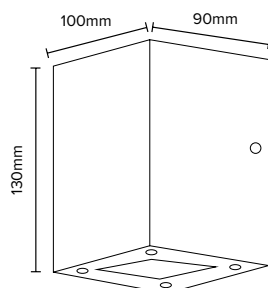

## APLIQUE DE PARED DOBLE HAZ DE LUX 2X W

## WALL LAMP DOUBLE BEAM OF LIGHT 2X W

Referencia <i>Reference</i>	Temp. Color <i>Color Temp.</i>	Tipo LED <i>LED type</i>	Flujo luminoso <i>Lumen output</i>	Alimentación <i>Power Supply</i>	Consumo <i>Power</i>	Medidas <i>Size</i>	IP <i>IP</i>
AP2X3-BC	3000 K	2K' K	2x155lm	220V <sub>AC</sub>	,6W	130x100x90mm	65
AP2X3-BF	6000 K	2X3W	2x170lm	220V <sub>AC</sub>	8,6W	130x100x90mm	65