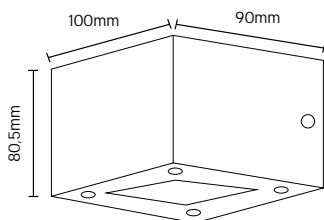

APLIQUE DE PARED IMPLÉ HAZ DE LUX X6W

WALL LAMP IMPLÉ BEAM OF LIGHT X6W

IP65

Referencia <i>Reference</i>	Temp. Color <i>Color Temp.</i>	Tipo LED <i>LED type</i>	Flujo luminoso <i>Lumen output</i>	Alimentación <i>Power Supply</i>	Consumo <i>Power</i>	Medidas <i>Size</i>	IP <i>IP</i>
AP1X6-BC	3000 K	1k6K	651lm	220V _{AC}	W	80.5x100x90mm	65
AP1X6-BF	6000 K	1X6W	745lm	220V _{AC}	7,8W	80.5x100x90mm	65