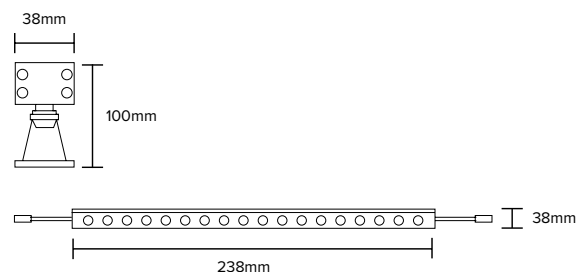

## RGB WALL WASHER

IP67

| Referencia<br><i>Reference</i> | Temp. Color<br><i>Color Temp.</i> | Tipo LED<br><i>LED type</i> | Flujo luminoso<br><i>Lumen output</i> | Alimentación<br><i>Power Supply</i> | Consumo<br><i>Power</i> | Ángulo<br><i>Angle</i> | Medidas<br><i>Size</i> | IP<br><i>IP</i> |
|--------------------------------|-----------------------------------|-----------------------------|---------------------------------------|-------------------------------------|-------------------------|------------------------|------------------------|-----------------|
| BP238RGB-DMX                   |                                   |                             | 1256lm                                | 220V <sub>AC</sub>                  | 24W                     | 60°                    | 238x38x100mm           | 67              |