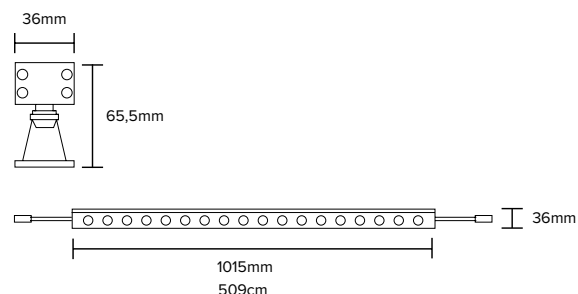

BAÑADOR DE PARED AC AC WALL WASHER

IP67

Referencia <i>Reference</i>	Temp. Color <i>Color Temp.</i>	Tipo LED <i>LED type</i>	Flujo luminoso <i>Lumen output</i>	Alimentación <i>Power Supply</i>	Consumo <i>Power</i>	Ángulo <i>Angle</i>	Medidas <i>Size</i>	IP <i>IP</i>
BP500B-220	6000 K	18k1K	1972lm	220V _{AC}	18W	12°	509x36x65.5mm	67
BP1000B-220	6000 K	36x1W	3945lm	220V _{AC}	30W	12°	1015x36x65.5mm	67
BP500BC-220	3000 K	18x1W	1852lm	220V _{AC}	18W	12°	509x36x65.5mm	67
BP1000BC-220	3000 K	36x1W	3516lm	220V _{AC}	30W	12°	1015x36x65.5mm	67