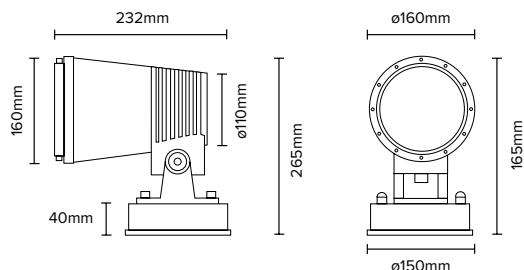

PROYECTORES DE ALTA POTENCIA

HIGH POWER SPOTLIGHT

IP66

Referencia <i>Reference</i>	Temp. Color <i>Color Temp.</i>	Tipo LED <i>LED type</i>	Flujo luminoso <i>Lumen output</i>	Alimentación <i>Power Supply</i>	Consumo <i>Power</i>	Ángulo <i>Angle</i>	Medidas <i>Size</i>	IP <i>IP</i>
PY12X3-BF	6000 K	12x3.3K	4035lm	220-240V _{AC}	44W	Simétrico 20° / <i>Symmetric 20°</i>	265x160x232mm	66
PY12X3-BC	3000 K	12x3.3W	3431lm	220-240V _{AC}	44W	Simétrico 20° / <i>Symmetric 20°</i>	265x160x232mm	66
PY12X3-RGB		12x3.3W	1203lm	24V _{DC}	48.5W	Simétrico 30° / <i>Symmetric 30°</i>	265x160x232mm	66