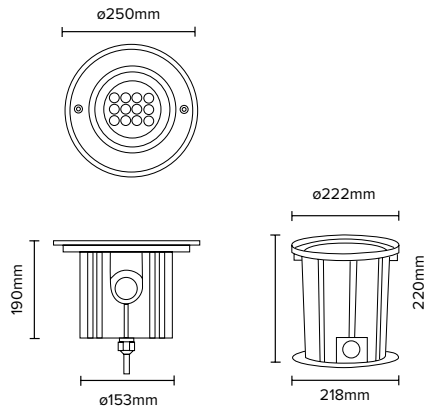

EMPOTRABLE DE SUELO ORIENTABLE

RECESSED ADJUSTABLE INGROUND

IP67

Referencia <i>Reference</i>	Temp. Color <i>Color Temp.</i>	Tipo LED <i>LED type</i>	Flujo luminoso <i>Lumen output</i>	Alimentación <i>Power Supply</i>	Ángulo <i>Angle</i>	Consumo <i>Power</i>	Medidas <i>Size</i>	IP <i>IP</i>
PSD12X1,5-BF	6000 K	6 leds 2W Cree	1885lm	120-240VAC	Simétrico 13°	18.2W	250x190x153mm	67
PSD12X1,5-BC	3000 K	6 leds 2W Cree	1839lm	120-240VAC	Simétrico 13°	18.2W	250x190x153mm	67
PSD12X1,5-RGB		6 leds 2W Cree	480lm	24VDC	Simétrico 13°	24.5W	250x190x153mm	67