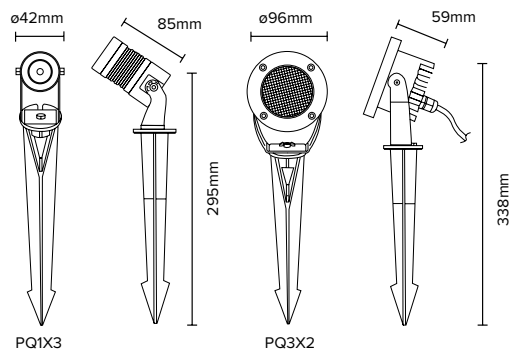

## PIQUETAS DE JARDÍN GARDEN SPIKES

Referencia <i>Reference</i>	Temp. Color <i>Color Temp.</i>	Tipo LED <i>LED type</i>	Flujo luminoso <i>Lumen output</i>	Alimentación <i>Power Supply</i>	Consumo <i>Power</i>	Ángulo <i>Angle</i>	Medidas <i>Size</i>	IP <i>IP</i>
PQ1X3-BF	6000 K	1k3K	149lm	220-240V <sub>AC</sub>	4W	Simétrico 30° / <i>Symmetric 30°</i>	42x85x295mm	66
PQ1X3-BC	3000 K	1x3W	120lm	220-240V <sub>AC</sub>	4W	Simétrico 30° / <i>Symmetric 30°</i>	42x85x295mm	66
PQ1X3-RGB		1x3W	R18/G26/B6	24V <sub>DC</sub>	5W	Simétrico 22° / <i>Symmetric 22°</i>	42x85x295mm	66
PQ3X2-BF	6000 K	3x2W	480lm	220-240V <sub>AC</sub>	8W	Symmetric 22° / <i>Symmetric 22°</i>	96x59x338mm	66
PQ3X2-BC	3000 K	3x2W	376lm	220-240V <sub>AC</sub>	8W	Symmetric 22° / <i>Symmetric 22°</i>	96x59x338mm	66
PQ3X2-RGB		3x2W	R70/G113/B31	24V <sub>DC</sub>	12W	Symmetric 22° / <i>Symmetric 22°</i>	96x59x338mm	66