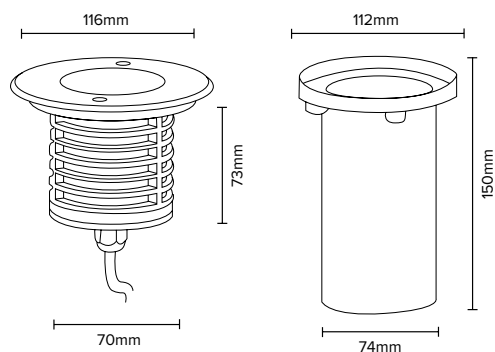

EMPOTRABLE DE SUELO 116mm

RECESSED INGROUND 116mm

IP67

Referencia <i>Reference</i>	Temp. Color <i>Color Temp.</i>	Tipo LED <i>LED type</i>	Flujo luminoso <i>Lumen output</i>	Alimentación <i>Power Supply</i>	Ángulo <i>Angle</i>	Consumo <i>Power</i>	Medidas <i>Size</i>	IP <i>IP</i>
ES3X2S-BF	6000 K	Cree	479lm/m	220-240V _{AC}	Simétrico 22° / <i>Symmetric 22°</i>	6W	116x73mm	67
ES3X2S-BC	3000 K	Cree	376lm/m	220-240V _{AC}	Simétrico 22° / <i>Symmetric 22°</i>	6W	116x73mm	67
ES3X2S-RGB	RGB	Cree	R48/G79/B20	24V _{DC}	Simétrico 20° / <i>Symmetric 20°</i>	10W	116x73mm	67
ES3X2A-BF	6000 K	Cree	479lm/m	220-240V _{AC}	Asimétrico 45-35° / <i>Asymmetric 45-30°</i>	6W	116x73mm	67
ES3X2A-BC	3000 K	Cree	376lm/m	220-240V _{AC}	Asimétrico 45-35° / <i>Asymmetric 45-35°</i>	6W	116x73mm	67
ES3X2A-RGB	RGB	Cree	R48/G79/B20	240V _{DC}	Asimétrico 50-35° / <i>Asymmetric 50-35°</i>	10W	116x73mm	67