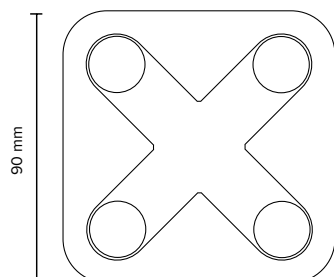

INTERRUPTOR CASAMBI

CASAMBI SWITCH

CASAMBI

Referencia <i>Reference</i>	Alimentación <i>Power supply</i>	Características <i>Characteristics</i>	Color <i>Color</i>	Dimensiones <i>Size</i>
BS-CA/P1	CR2430	Regulación flujo lumínico, temp. color, escenas, animaciones <i>Luminous flux regulation, temp. color, scenes, animations</i>	Negro / <i>Negro</i>	90x90x12mm
BS-CA/P1	CR2430	Regulación flujo lumínico, temp. color, escenas, animaciones <i>Luminous flux regulation, temp. color, scenes, animations</i>	Blanco / <i>White</i>	90x90x12mm