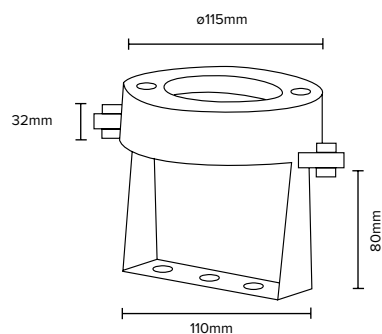

EMPOTRABLES SUMERGIBLES

WATERPROOF RECESSED

IP68

Referencia <i>Reference</i>	Temp. Color <i>Color Temp.</i>	Tipo LED <i>LED type</i>	Flujo luminoso <i>Lumen output</i>	Alimentación <i>Power Supply</i>	Ángulo <i>Angle</i>	Consumo <i>Power</i>	Medidas <i>Size</i>	IP <i>IP</i>
PRFL-6X2-BF	6000 K	6x&W	802lm	24V _{DC}	Simétrico 30°/ <i>Symmetric 30°</i>	12W	115x112mm	68
PRFL-6X2-BC	3000 K	6x&W	687lm	24V _{DC}	Simétrico 30°/ <i>Symmetric 30°</i>	12W	115x112mm	68
PRFL-6X2-RGB		6x&W	464lm	24V _{DC}	Simétrico 30°/ <i>Symmetric 30°</i>	16W	115x112mm	68