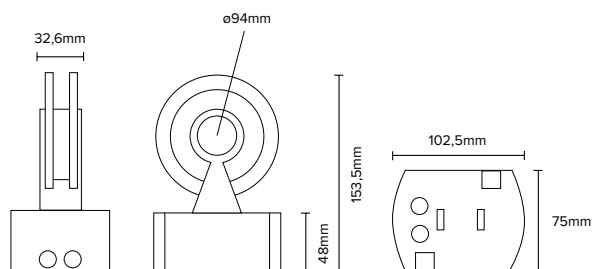

ARCO DE EMPOTRAR 360°

ARC OF LIGHT RECESSED 360°

IP65

Referencia <i>Reference</i>	Temp. Color <i>Color Temp.</i>	Alimentación <i>Power Supply</i>	Ángulo <i>Angle</i>	Consumo <i>Power</i>	Medidas <i>Size</i>	IP <i>IP</i>
ARC360-E-RGBW	 6000 K	24V _{DC}	360°	5W x 4 CH	102.5x75x153.5mm	65
ARC360-E-RGBWW	 3000 K	24V _{DC}	360°	5W x 5CH	102.5x75x153.5mm	65
ARC360-E-BF	 6000 K	120-230V _{AC}	360°	9W	102.5x75x153.5mm	65
ARC360-E-BC	 3000 K	120-230V _{AC}	360°	9W	102.5x75x153.5mm	65