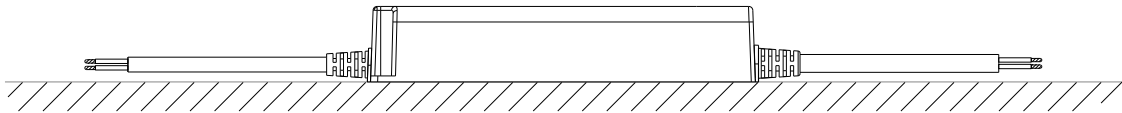

Case No. LPC-150 Unit:mm

PWM fosc: 33KHz