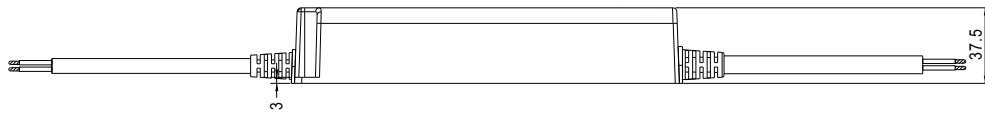

Case No. LPC-150 Unit:mm

PWM fosc: 33KHz