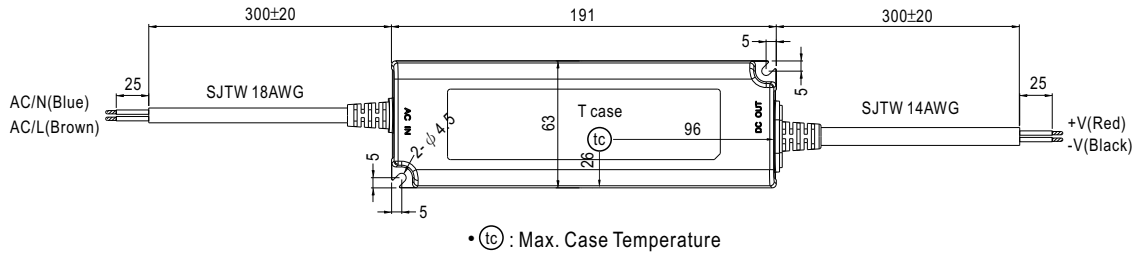

Case No. LPC-150 Unit:mm

PWM fosc: 33KHz