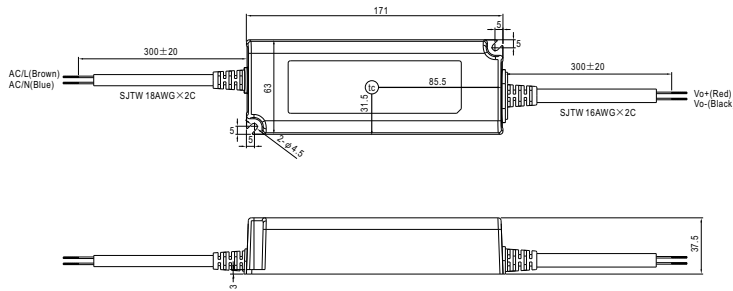

FUENTE ALIMENTACIÓN TENSIÓN CONSTANTE PARA EXTERIOR OUTDOOR CONSTANT VOLTAGE POWER SUPPLY

90W IP67

| Referencia <i>Reference</i> | Voltaje de entrada <i>Input voltage</i> | Voltaje de salida <i>Output voltage</i> | Potencia <i>Power</i> | IP <i>IP</i> | Dimensiones <i>Size</i> |
|---------------------------------------|--|--|--------------------------|-----------------|----------------------------|
| NPF9012 | AC90-264V | 12V | 90W | 67 | 171x63x37.5 |
| NPF9024 | AC90-264V | 24V | 90W | 67 | 171x63x37.5 |
| Certificación <i>Certification</i> | UL8750, CSA C22.2 No. 250.13-12, ENEC EN61347-1, EN61347-2-13 independent, EN62384, GB19510.1, GB19510.14, EAC TP TC 004, IP67 approved; Design refer to EN60335-1 | | | | |