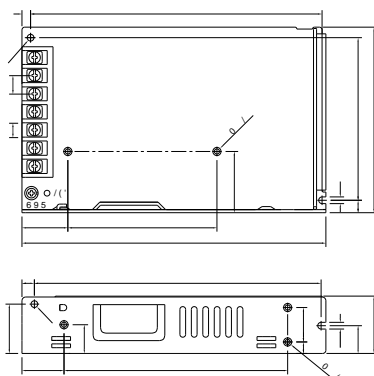

FUENTE ALIMENTACIÓN TENSIÓN CONSTANTE PARA INTERIOR CONSTANT VOLTAGE INDOOR POWER SUPPLY

150W

IP20

Referencia <i>Reference</i>	Voltaje de entrada <i>Input voltage</i>	Voltaje de salida <i>Output voltage</i>	Potencia <i>Power</i>	IP <i>IP</i>	Dimensiones <i>Size</i>
LRS1505	AC90-264V	5V	110W	20	159x97x30
LRS15012	AC90-264V	12V	150W	20	159x97x30
LRS15024	AC90-264V	24V	150W	20	159x97x30

Certificación
Certification UL62368-1, TUV EN62368-1, EN60335-1, EN61558-1 2 16 .1, BSMI CNS14336-1EAC TP TC 004, KC K60950-1(for LRS-150-12 only) ,AS/NZS 62368.1(by CB) approved