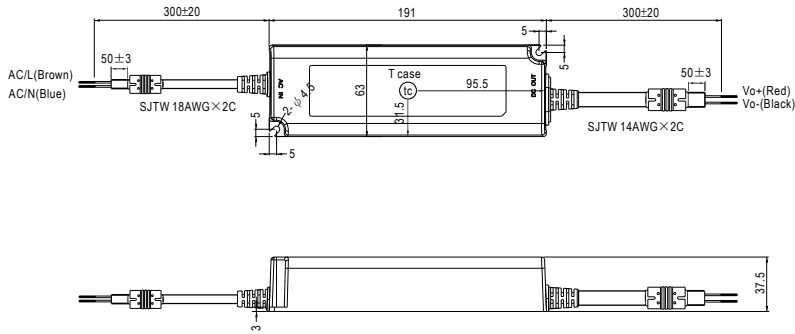

FUENTE ALIMENTACIÓN TENSIÓN CONSTANTE PARA EXTERIOR OUTDOOR CONSTANT VOLTAGE POWER SUPPLY

120W IP67

Referencia <i>Reference</i>	Voltaje de entrada <i>Input voltage</i>	Voltaje de salida <i>Output voltage</i>	Potencia <i>Power</i>	IP <i>IP</i>	Dimensiones <i>Size</i>
NPF12012	AC90-264V	12V	120W	67	191x63x37.5
NPF12024	AC90-264V	24V	120W	67	191x63x37.5

Certificación
Certification UL8750(type"HL"), CSA C22.2 No. 250.13-12, ENEC EN61347-1, EN61347-2-13 independent, EN62384, IP67 approved;
Design refer to EN60335-1