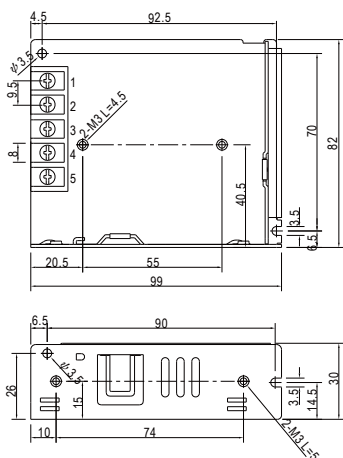

## FUENTE ALIMENTACIÓN TENSIÓN CONSTANTE PARA INTERIOR CONSTANT VOLTAGE INDOOR POWER SUPPLY

50W IP20

Referencia <i>Reference</i>	Voltaje de entrada <i>Input voltage</i>	Voltaje de salida <i>Output voltage</i>	Potencia <i>Power</i>	IP <i>IP</i>	Dimensiones <i>Size</i>
LRS505	AC90-264V	5V	50W	20	99x82x30
LRS5012	AC90-264V	12V	50W	20	99x82x30
LRS5024	AC90-264V	24V	50W	20	99x82x30
Certificación <i>Certification</i>	UL62368-1, TUV EN62368-1, EN60335-1, EN61558-1/-2-16, CCC GB4943.1, BSMI CNS14336-1, EAC TP TC 004, AS/NZS 60950.1 (by CB) approved				