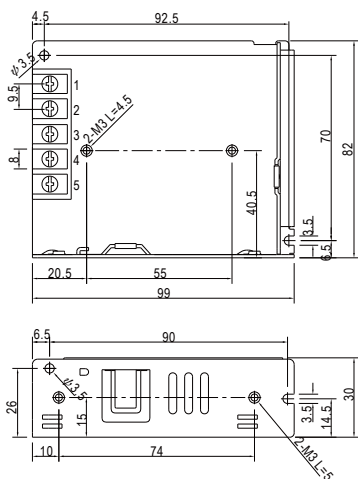

FUENTE ALIMENTACIÓN TENSIÓN CONSTANTE PARA INTERIOR CONSTANT VOLTAGE INDOOR POWER SUPPLY

35W

IP20

Referencia <i>Reference</i>	Voltaje de entrada <i>Input voltage</i>	Voltaje de salida <i>Output voltage</i>	Potencia <i>Power</i>	IP <i>IP</i>	Dimensiones <i>Size</i>
LRS355	AC90-264V	5V	35W	20	99x82x30
LRS3512	AC90-264V	12V	35W	20	99x82x30
LRS3524	AC90-264V	24V	35W	20	99x82x30
Certificación <i>Certification</i>	UL62368-1, TUV EN62368-1, EN60335-1, EN61558-1/-2-16, CCC GB4943.1, BSMI CNS14336-1, EAC TP TC 004, AS/NZS 60950.1 (by CB) approved				