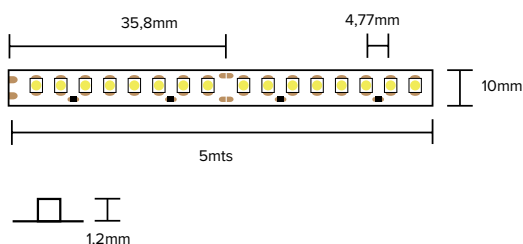

### TIRAS FLEXIBLES MONOCOLOR 224 LEDs/m 2835 IP33

#### SINGLE-COLOR FLEXIBLE STRIPS 224 LEDS/m 2835 IP33

- 20,16 W/m**
- 5m REEL
- 224 LEDs/m
- LED 2835
- CRI >80
- 120°

Medida / Size	5000x10x1,2mm
Corte / Cut	35.8mm
*Longitud máx. recomendada / *Max. recommended length	5mts

Fuente de alimentación recomendada para un rollo de 5mts: LRS15024 (24V 150W) / *Recommended power supply for a 5mts roll: LRS15024 (24V 150W)*

\*Longitud máxima de corte recomendado: - Sección cable: 1.50mm<sup>2</sup> - Longitud cableado máximo: 5mts

\*Maximum recommended cutting length: - Cable section: 1.50mm<sup>2</sup> - Maximum cable length: 5mts