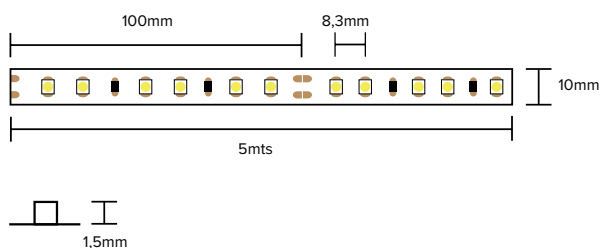

TIRAS FLEXIBLES MONOCOLOR 120 LEDS/m 2835 IP33 RA95

SINGLE-COLOR FLEXIBLE STRIPS 120 LEDS/m 2835 IP33 RA95

Medida / Size	5000x10x1,5mm
Corte / Cut	100mm
*Longitud máx. recomendada / *Max. recommended length	6mts

Referencia Reference	Temp. Color Color Temp.	Flujo luminoso Lumen output	Densidad Density	Tipo LED Led type	Voltaje Tensión	Potencia Power	IP IP
TF5BF-RA95-33	6000 K	850lm/m	120leds/m	2835	24V _{DC}	12W/m	33
TF5BD-RA95-33	4000 K	822lm/m	120leds/m	2835	24V _{DC}	12W/m	33
TF5BC-RA95-33	3000 K	800lm/m	120leds/m	2835	24V _{DC}	12W/m	33
TF5BSC-RA95-33	2700 K	780lm/m	120leds/m	2835	24V _{DC}	12W/m	33

Fuente de alimentación recomendada para un rollo de 5mts: LRS10024 (24V 100W) / Recommended power supply for a 5mts roll: LRS10024 (24V 100W)

*Longitud máxima de corte recomendado: - Sección cable:0.75mm² - Longitud cableado máximo: 5mts

*Maximum recommended cutting length: - Cable section: 0.75mm² - Maximum cable length: 5mts