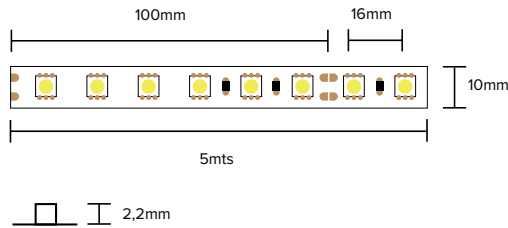

TIRAS FLEXIBLES MONOCOLOR 60 LEDS/m 5050 IP66

SINGLE-COLOR FLEXIBLE STRIPS 60 LEDS/m 5050 IP66

Medida / Size	5000x10x2,2mm
Corte / Cut	100mm
*Longitud máx. recomendada / *Max. recommended length	5mts

Referencia Reference	Temp. Color Color Temp.	Flujo luminoso Lumen output	Densidad Density	Tipo LED Led type	Voltaje Tensión	Potencia Power	IP IP
TF5R-AP-300-IP66		360lm/m	60leds/m	5050	24V _{DC}	14,4W/m	66
TF5AB-AP-300-IP66		360lm/m	60leds/m	5050	24V _{DC}	14,4W/m	66
TF5AZ-AP-300-IP66		450lm/m	60leds/m	5050	24V _{DC}	14,4W/m	66
TF5V-AP-300-IP66		720lm/m	60leds/m	5050	24V _{DC}	14,4W/m	66
TF5BF-AP-300-IP66		1610lm/m	60leds/m	5050	24V _{DC}	14,4W/m	66
TF5BD-AP-300-IP66		1560lm/m	60leds/m	5050	24V _{DC}	14,4W/m	66
TF5BC-AP-300-IP66		1550lm/m	60leds/m	5050	24V _{DC}	14,4W/m	66
TF5BSC-AP-300-IP66		1480lm/m	60leds/m	5050	24V _{DC}	14,4W/m	66
TF5-AP-300-2300K-IP66		1450lm/m	60leds/m	5050	24V _{DC}	14,4W/m	66

Fuente de alimentación recomendada para un rollo de 5mts: LRS10024 (24V 100W) / Recommended power supply for a 5mts roll: LRS10024 (24V 100W)

*Longitud máxima de corte recomendado: - Sección cable: 0.75mm² - Longitud cableado máximo: 5mts

*Maximum recommended cutting length: - Cable section: 0.75mm² - Maximum cable length: 5mts