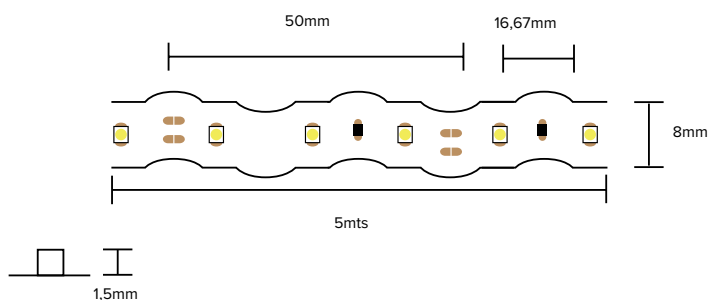

## TIRAS FLEXIBLES MONOCOLOR 60 LEDS/m 2835 IP33 3D

### SINGLE-COLOR FLEXIBLE STRIPS 60 LEDS/m 2835 IP33 3D

Medida / Size	5000x8x1,5mm
Corte / Cut	50mm
*Longitud máx. recomendada / *Max. recommended length	9mts

Referencia Reference	Temp. Color Color Temp.	Flujo luminoso Lumen output	Densidad Density	Tipo LED Led type	Voltaje Tensión	Potencia Power	IP IP
TF5BF-3D	6000 K	596lm/m	60leds/m	2835	12V <sub>DC</sub>	4,8W/m	33
TF5BD-3D	4000 K	572m/m	60leds/m	2835	12V <sub>DC</sub>	4,8W/m	33
TF5BC-3D	3000 K	496lm/m	60leds/m	2835	12V <sub>DC</sub>	4,8W/m	33

Fuente de alimentación recomendada para un rollo de 5mts: LRS5012 (12V 50W) / Recommended power supply for a 5mts roll: LRS5012 (12V 50W)

\*Longitud máxima de corte recomendado: - Sección cable: 0.75mm<sup>2</sup> - Longitud cableado máximo: 5mts

\*Maximum recommended cutting length: - Cable section: 0.75mm<sup>2</sup> - Maximum cable length: 5mts