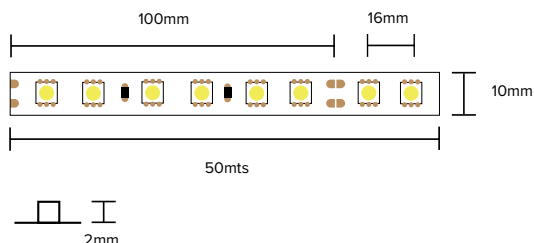

## TIRAS FLEXIBLES MONOCOLOR 60 LEDS/m 5050 IP33 EN ROLLO 50M

SINGLE-COLOR FLEXIBLE STRIPS 60 LEDS/m 5050 IP33 ROLLS OF 50M

Medida / Size	50000x10x1,5mm
Corte / Cut	100mm
*Longitud máx. recomendada / *Max. recommended length	6mts

Referencia Reference	Temp. Color Color Temp.	Flujo luminoso Lumen output	Densidad Density	Tipo LED Led type	Voltaje Tensión	Potencia Power	IP IP
TF50BF-RA90-33	6000 K	990lm/m	60leds/m	5050	24V <sub>DC</sub>	12W/m	33
TF50BD-RA90-33	4000 K	960lm/m	60leds/m	5050	24V <sub>DC</sub>	12W/m	33
TF50BC-RA90-33	3000 K	910lm/m	60leds/m	5050	24V <sub>DC</sub>	12W/m	33

Escoger fuente en función de cada corte / Choose Power Supply depending on each cut  
 \*Longitud máxima de corte recomendado: - Sección cable:0.75mm<sup>2</sup> - Longitud cableado máximo: 5mts  
 \*Maximum recommended cutting length: - Cable section: 0.75mm<sup>2</sup> - Maximum cable length: 5mts