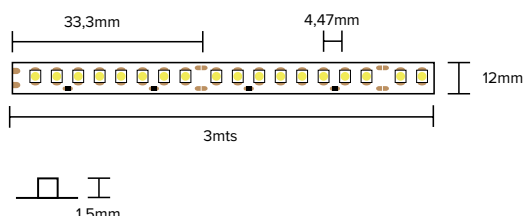

TIRAS FLEXIBLES MONOCOLOR 240 LEDs/m 2835 IP33

SINGLE-COLOR FLEXIBLE STRIPS 240 LEDS/m 2835 IP33

Medida / Size	3000x12x1,5mm
Corte / Cut	33,3mm
*Longitud máx. recomendada /	5mts
*Max. recommended lenght	

Referencia <i>Reference</i>	Temp. Color <i>Color Temp.</i>	Flujo luminoso <i>Lumen output</i>	Densidad <i>Density</i>	Tipo LED <i>Led type</i>	Voltaje <i>Tensión</i>	Potencia <i>Power</i>	IP <i>IP</i>
TF3BF-SSHP	6000 K	6090lm/m	240leds/m	2835	24V _{DC}	42W/m	33
TF3BD-SSHP	4000 K	6048lm/m	240leds/m	2835	24V _{DC}	42W/m	33
TF3BC-SSHP	3000 K	5880lm/m	240leds/m	2835	24V _{DC}	42W/m	33

Fuente de alimentación recomendada para un rollo de 3mts: LRS15024 (24V 150W) *Recommended power supply for a 3mts roll: LRS15024 (24V 150W)*

*Longitud máxima de corte recomendado: - Sección cable: 2.00mm² - Longitud cableado máximo: 5mts

*Maximum recommended cutting length: - Cable section: 2.00mm² - Maximum cable length: 5mts