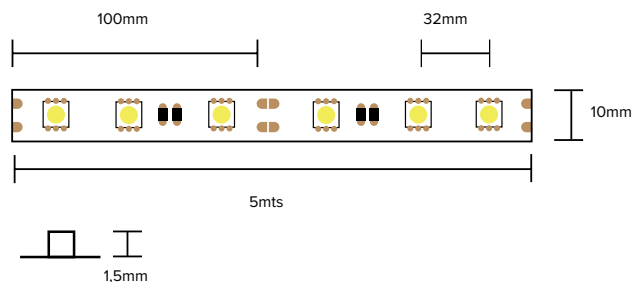

TIRAS FLEXIBLES MONOCOLOR 30 LEDS/m 5050 IP33

SINGLE-COLOR FLEXIBLE STRIPS 30 LEDS/m 5050 IP33

Medida / Size	5000x10x1,5mm
Corte / Cut	100mm
*Longitud máx. recomendada / *Max. recommended lenght	9mts

Referencia Reference	Temp. Color Color Temp.	Flujo luminoso Lumen output	Densidad Density	Tipo LED Led type	Voltaje Tensión	Potencia Power	IP
TF5R-AP		180lm/m	30leds/m	5050	12V _{DC}	7,2W/m	33
TF5AB-AP		180lm/m	30leds/m	5050	12V _{DC}	7,2W/m	33
TF5AZ-AP		225lm/m	30leds/m	5050	12V _{DC}	7,2W/m	33
TF5V-AP		360lm/m	30leds/m	5050	12V _{DC}	7,2W/m	33
TF5BF-AP	6000 K	585lm/m	30leds/m	5050	12V _{DC}	7,2W/m	33
TF5BD-AP	4000 K	570lm/m	30leds/m	5050	12V _{DC}	7,2W/m	33
TF5BC-AP	3000 K	550lm/m	30leds/m	5050	12V _{DC}	7,2W/m	33
TF5BSC-AP	2700 K	540lm/m	30leds/m	5050	12V _{DC}	7,2W/m	33
TF5-AP-2300K	2300 K	530lm/m	30leds/m	5050	12V _{DC}	7,2W/m	33

Fuente de alimentación recomendada para un rollo de 5mts: LRS5012 (12V 50W) / Recommended power supply for a 5mts roll: LRS5012 (12V 50W)

*Longitud máxima de corte recomendado: - Sección cable:0.75mm² - Longitud cableado máximo: 5mts

*Maximum recommended cutting length: - Cable section: 0.75mm² - Maximum cable length: 5mts